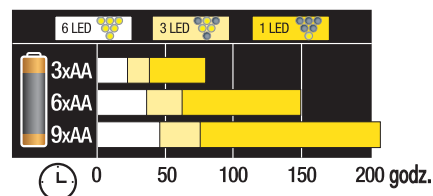

1-95-115 latarka MaxLife2 STF Tripod Titanium X 4 3253561951152

LATARKA MaxLife2 STF Midi Tripod™ Titanium

- Soczewka pojedyncza z poliwęglanu
- Korpus pokryty powłoką tytanową
- Odporna na wodę i wstrząsy głowica z kompozytu ABS-grafit
- Gumowe zakończenia głowicy
- Uchwyt z gumowymi wstawkami
- Zasilanie: 3 baterie AA
- Trójpozycyjny wyłącznik
- Wskaźnik rozładowania baterii
- Uchylna głowica ze statywem

1-95-004 latarka MaxLife2 STF Midi Tripod Titanium X 4 3253561950049

LATARKA MaxLife 369 Tripod™

- 6 diod LED
- Soczewka z poliwęglanu
- Korpus z anodowanego aluminium
- Odporna na wodę i wstrząsy głowica z kompozytu ABS-grafit
- Gumowe zakończenia głowicy
- Uchwyt z gumowymi wstawkami
- Czteropozycyjny wyłącznik
- Wskaźnik rozładowania baterii
- Uchylna głowica i trójnóg
- Zasilanie: 3, 6 lub 9 baterii AA

Zastosowany przełącznik pozwala wybrać tryb pracy latarki:

- pełna moc (6 diod LED)
- średnia moc (3 diody LED)
- mała moc (1 dioda LED)

STANLEY	i	☁	☒	▮
0-95-112	latarka MaxLife 369 Tripod	X	4	3253560951122
9-95-112	latarka MaxLife 369 Tripod	ekspozytor	8	3253569951123